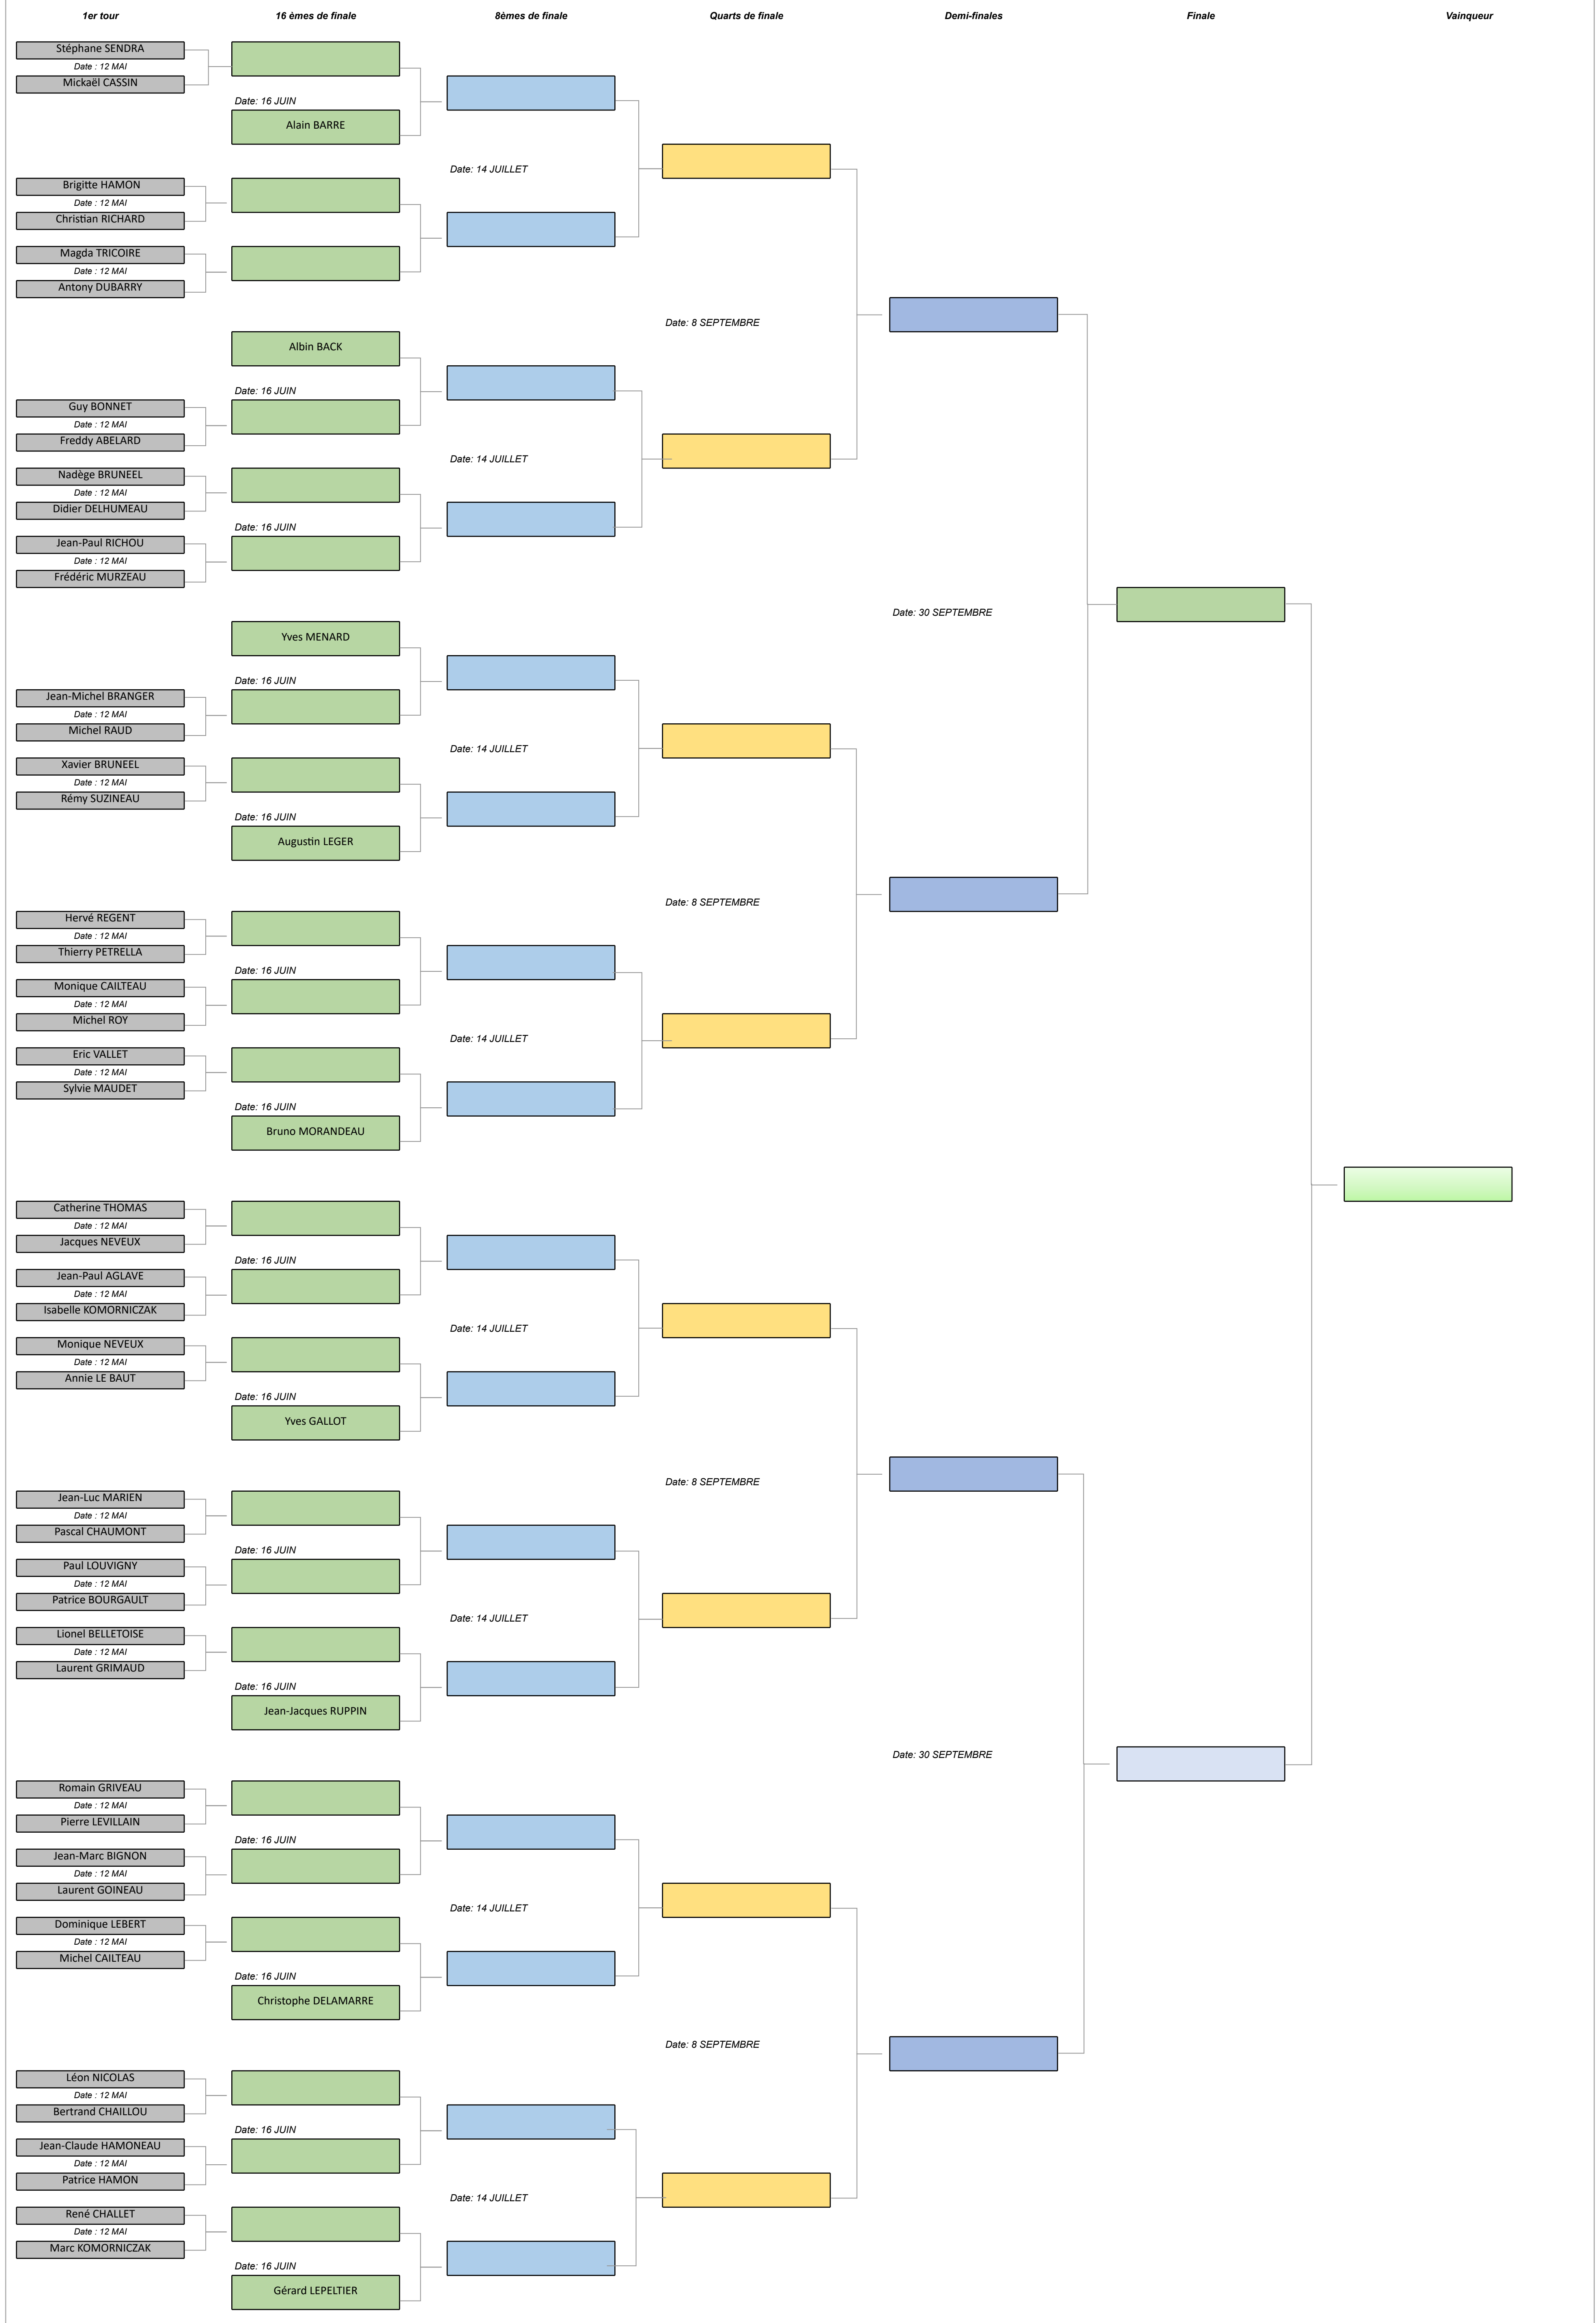

TROPHÉE ASGC Match Play Net Mixte 2025

CHAMPIONNAT MATCH-PLAY MESSIEURS 2025

CHAMPIONNAT MATCH-PLAY DAMES 2025

1er tour

Quarts de finale

Demi-finales

Finale

Vainqueur