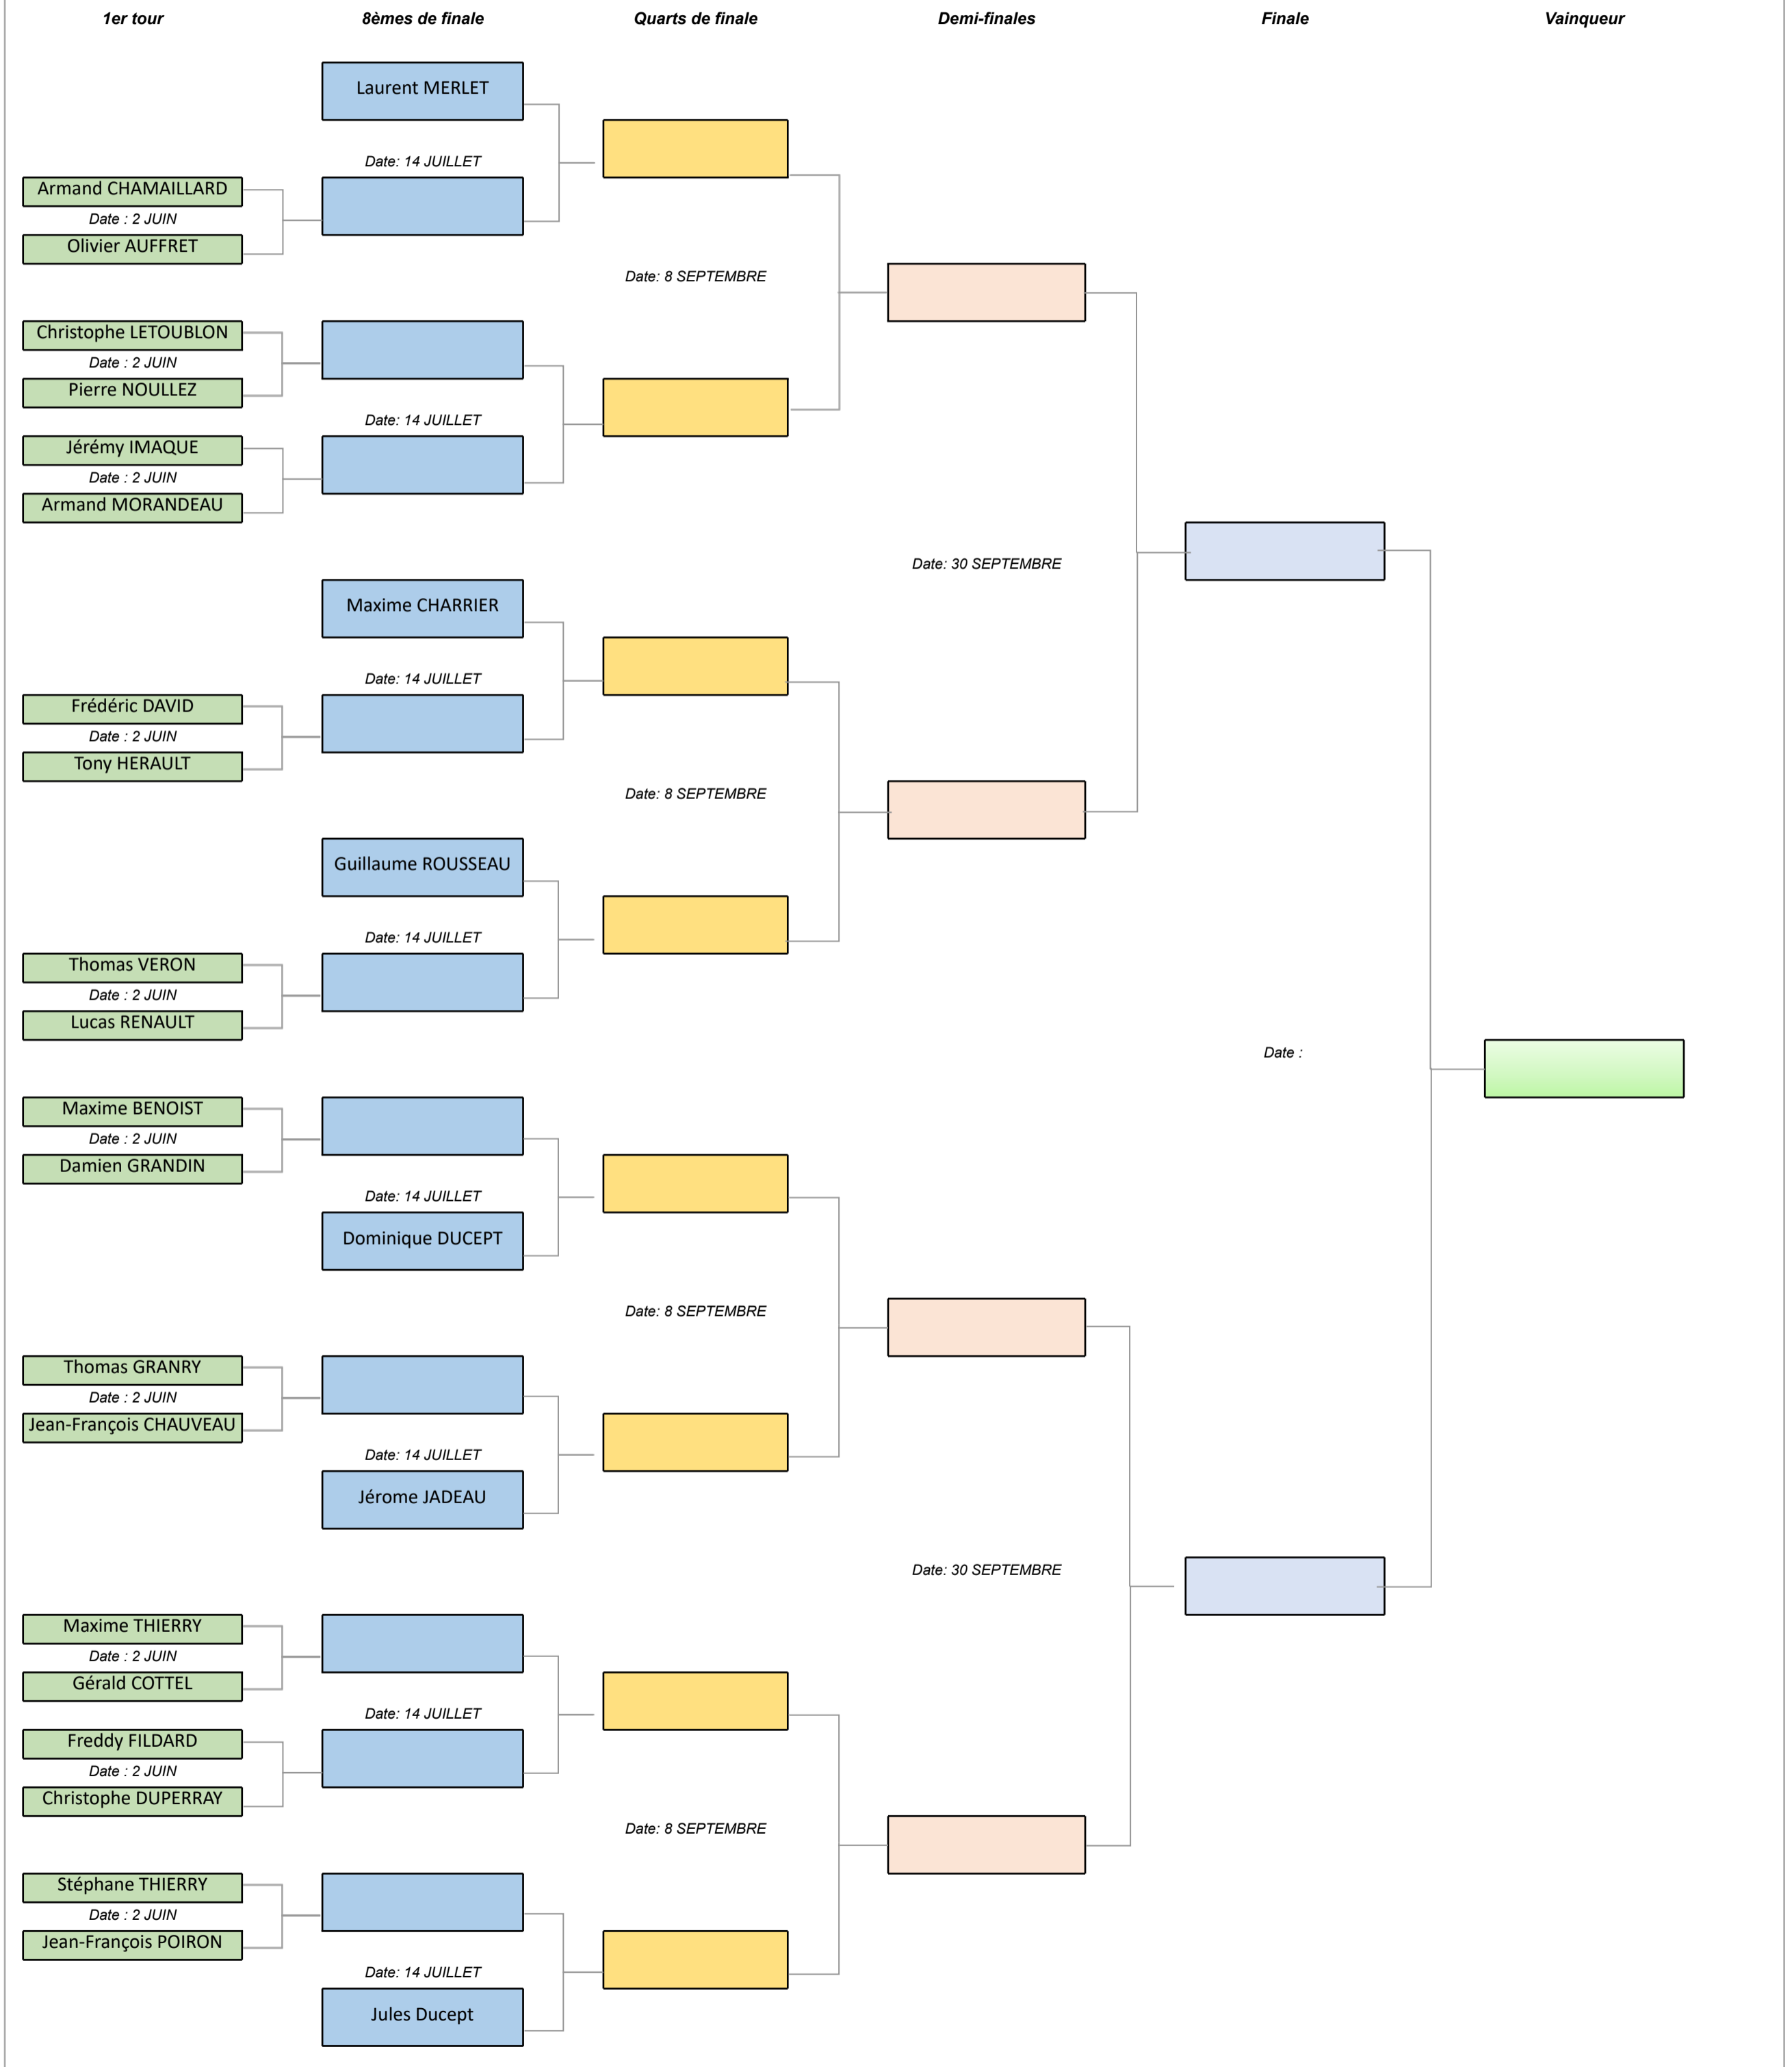

TROPHÉE ASGC Match Play Net Mixte 2025

CHAMPIONNAT MATCH-PLAY MESSIEURS 2025

CHAMPIONNAT MATCH-PLAY DAMES 2025

1er tour

Quarts de finale

Demi-finales

Finale

Vainqueur